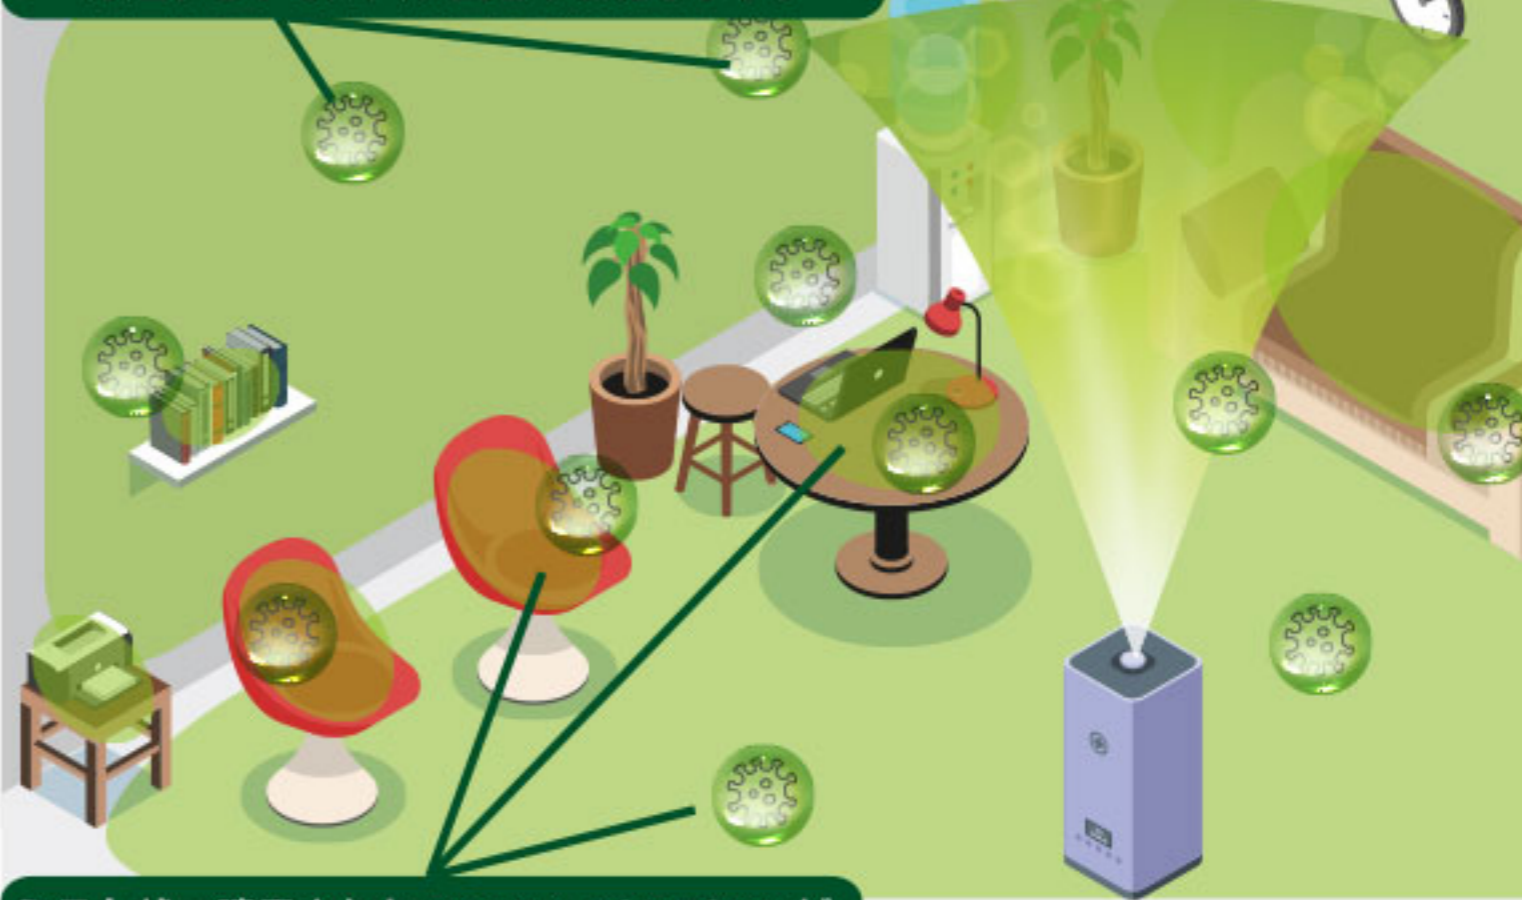

# がウイルス・菌・悪臭から あなたを守ります。

空間ミスト、加湿器用

10ℓ または 20ℓ コンテナ容器  
(TERRA FORESTA MIST)

ミスト状で噴霧された TERRA FORESTA が、  
浮遊するウイルスや菌を不活化します。

ミスト状で噴霧された TERRA FORESTA が、  
床やテーブルにコーティングされ、  
落下するウイルスや菌を除菌します。